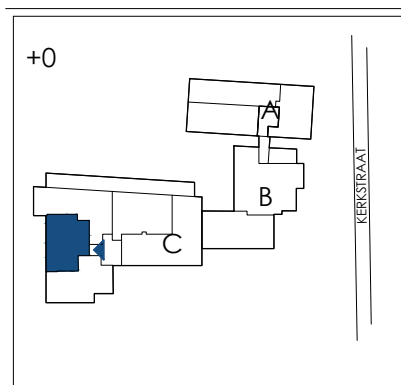

### Appartement C.0.5a

Oppervlakte:

app.: 77.5 m<sup>2</sup>

terras: 11.1 m<sup>2</sup>