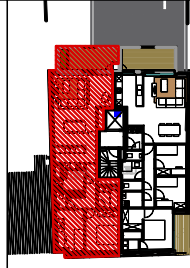

PENTHOUSE NIVO +7

Specificaties:

- opp. appartement nivo+7: 94,84m²
- opp. appartement totaal: 198,70m²
- opp. terras nivo+7: 13,28m²
- opp. terras totaal: 80,73m²

Voor info en verkoop: