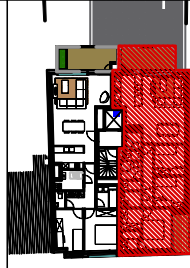

APPARTEMENT 6.2

Specificaties:

opp. appartement: 110.13m²
opp. terras : 17.71m²

Voor info en verkoop: