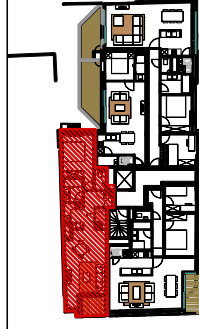

APPARTEMENT 1.1

Specificaties:

opp. appartement: 66,51m²
opp. terras : 4,08m²

Voor info en verkoop: