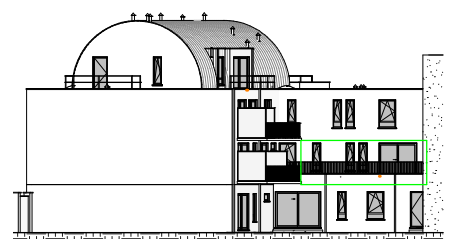

ARCHITECT

Architectenbureau
Stefaan Vets bvba
Kettelheide 3
2980 Halle-Zoersel
T 03 384 25 58

Opp.: 102,39 m²
Terras: 5,61m²
11,38m²

App. 1.1

schaal 1 : 50