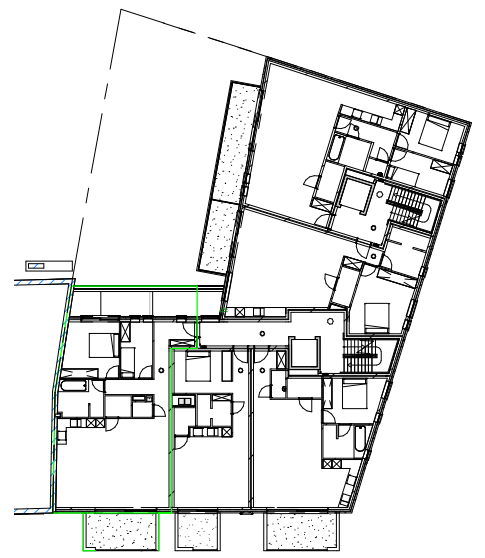

ARCHITECT

Architectenbureau
Stefaan Vets bvba
Kettelheide 3
2980 Halle-Zoersel
T 03 384 25 58

Opp.: 102,39 m²
Terras: 5,61m²
11,38m²

App. 1.1

schaal 1 : 50