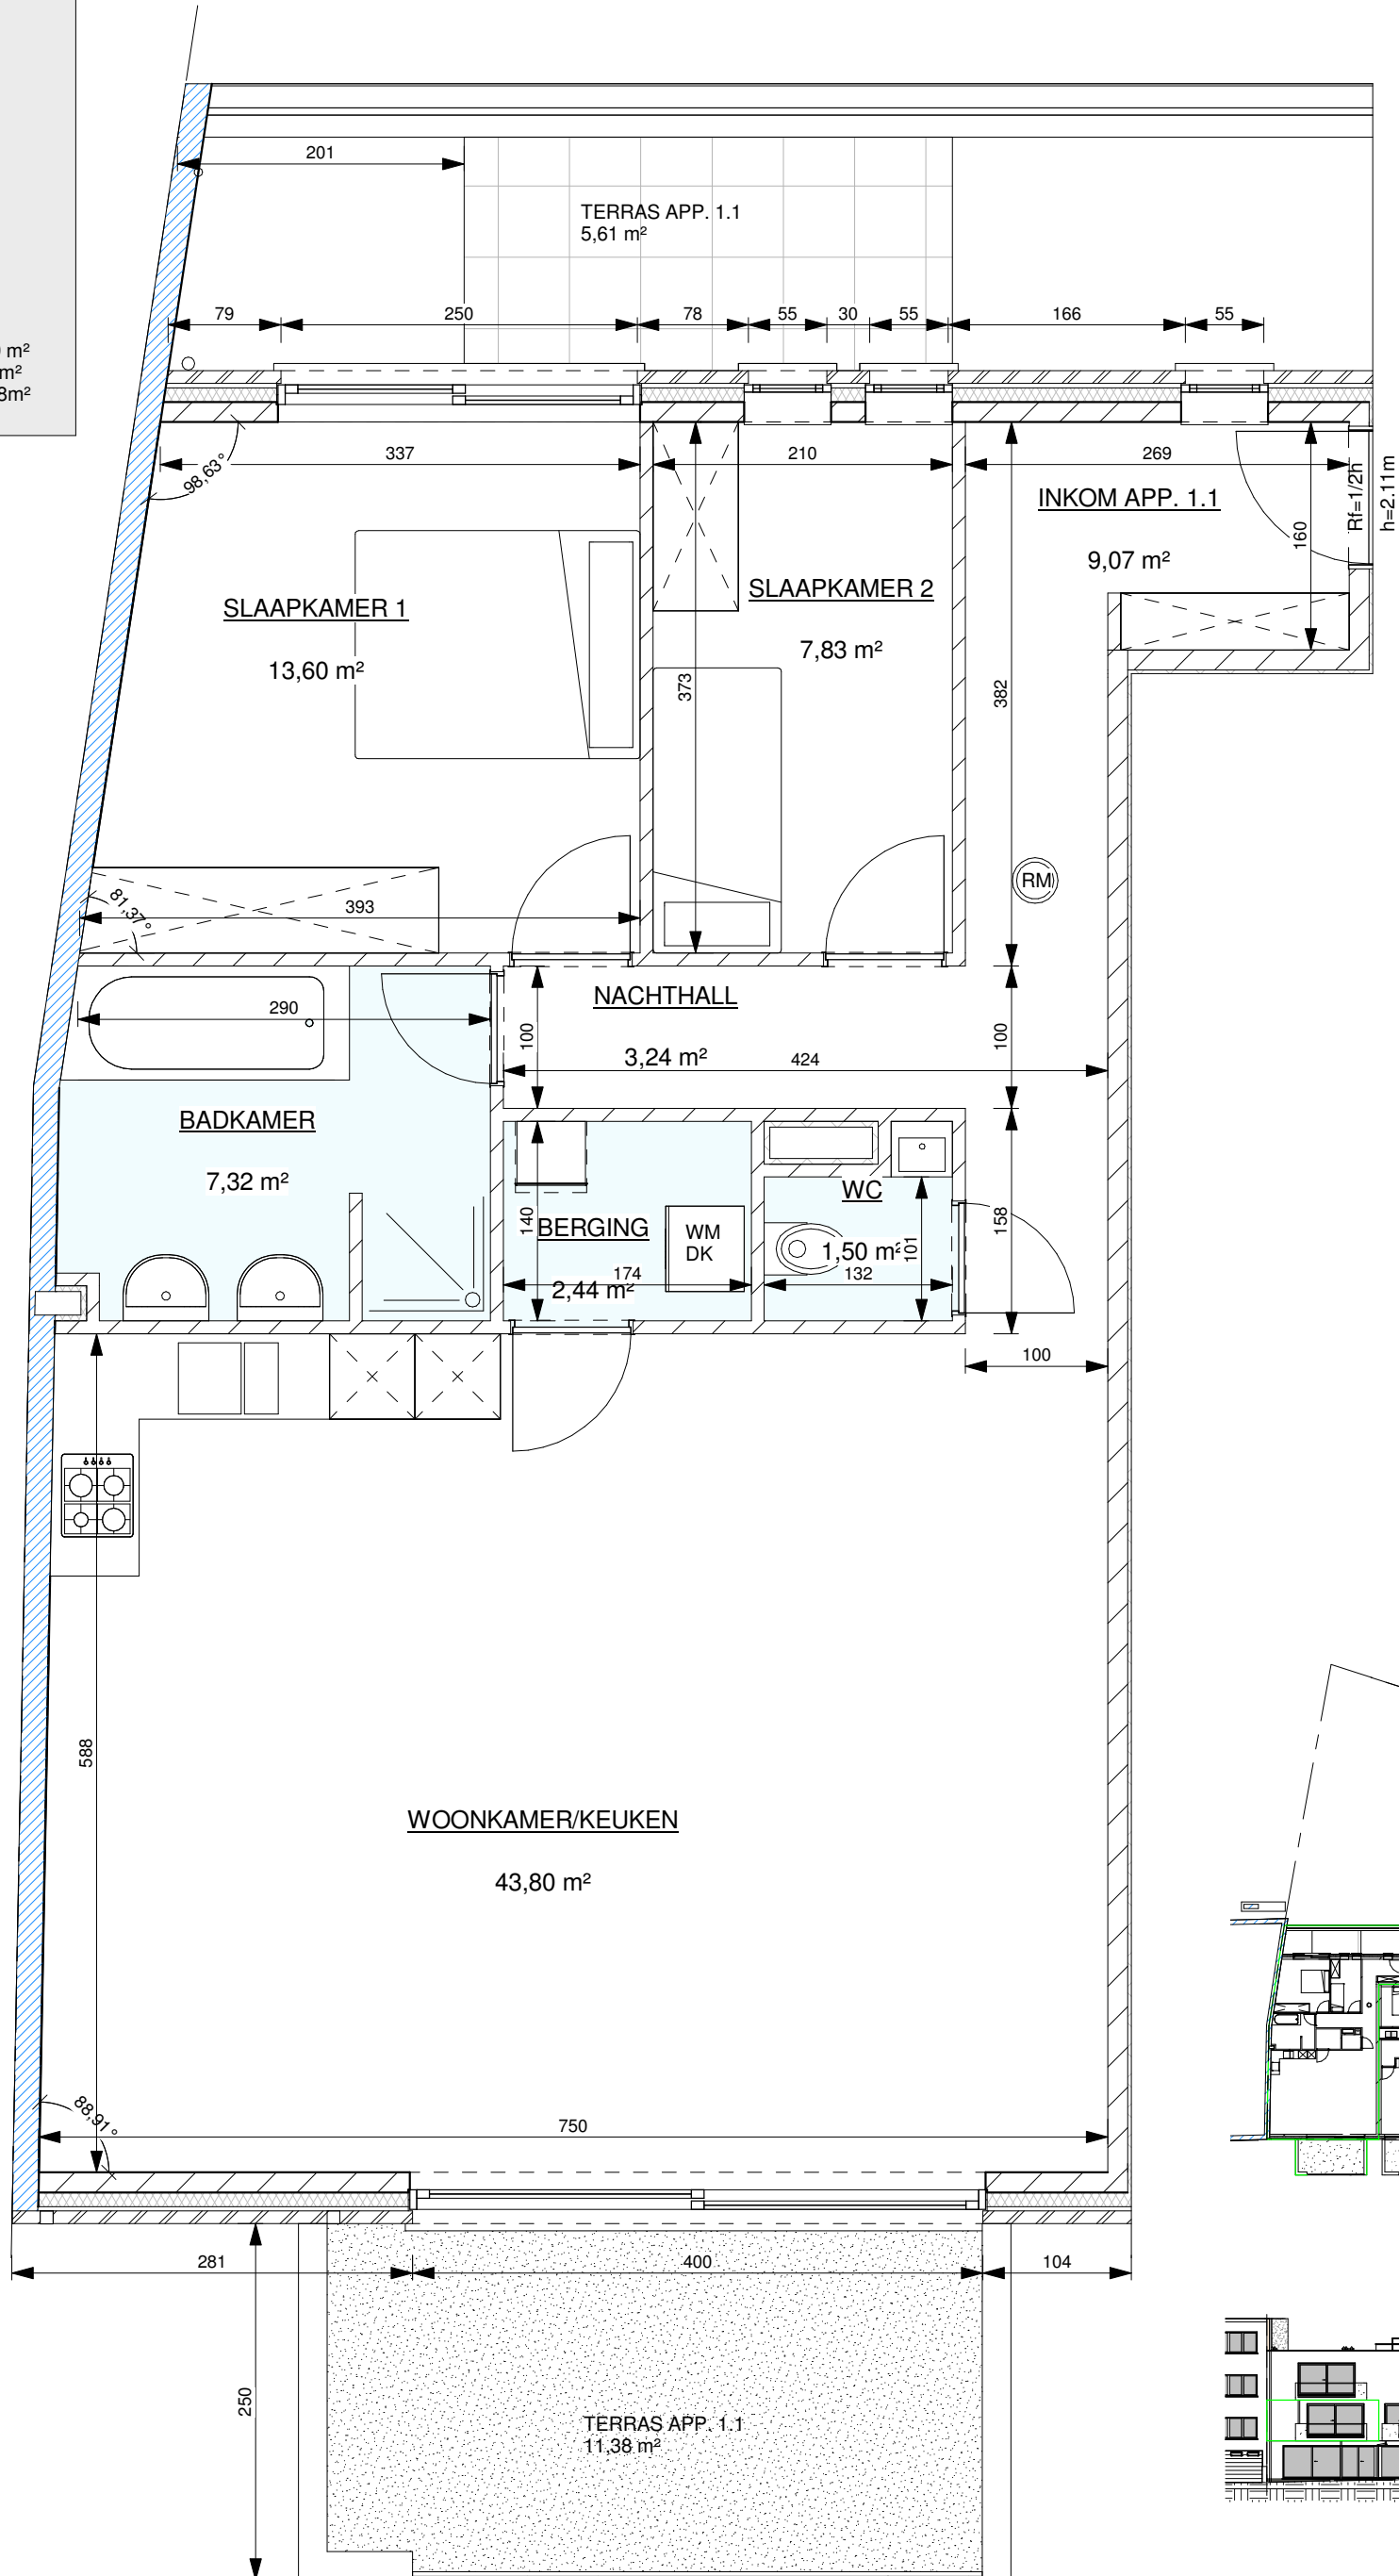

ARCHITECT

Architectenbureau
Stefaan Vets bvba
Kettelheide 3
2980 Halle-Zoersel
T 03 384 25 58

Opp.: 102,39 m²
Terras: 5,61m²
11,38m²

App. 1.1

schaal 1 : 50