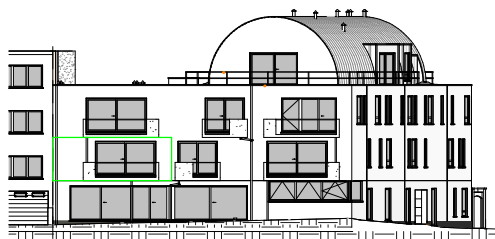

ARCHITECT

Architectenbureau
Stefaan Vets bvba
Kettelheide 3
2980 Halle-Zoersel
T 03 384 25 58

Opp.: 102,39 m²
Terras: 5,61m²
11,38m²

App. 1.1

schaal 1 : 50