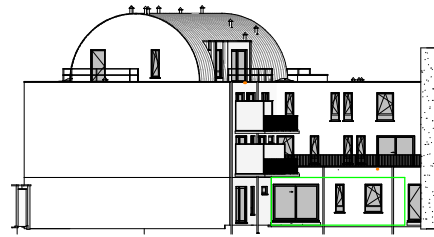

ARCHITECT

Architectenbureau
Stefaan Vets bvba
Kettelheide 3
2980 Halle-Zoersel
T 03 384 25 58

Opp.: 97,96 m²
Terras: 26,44 m²
Tuin: 33,51 m²

App. 0.2
schaal 1 : 50