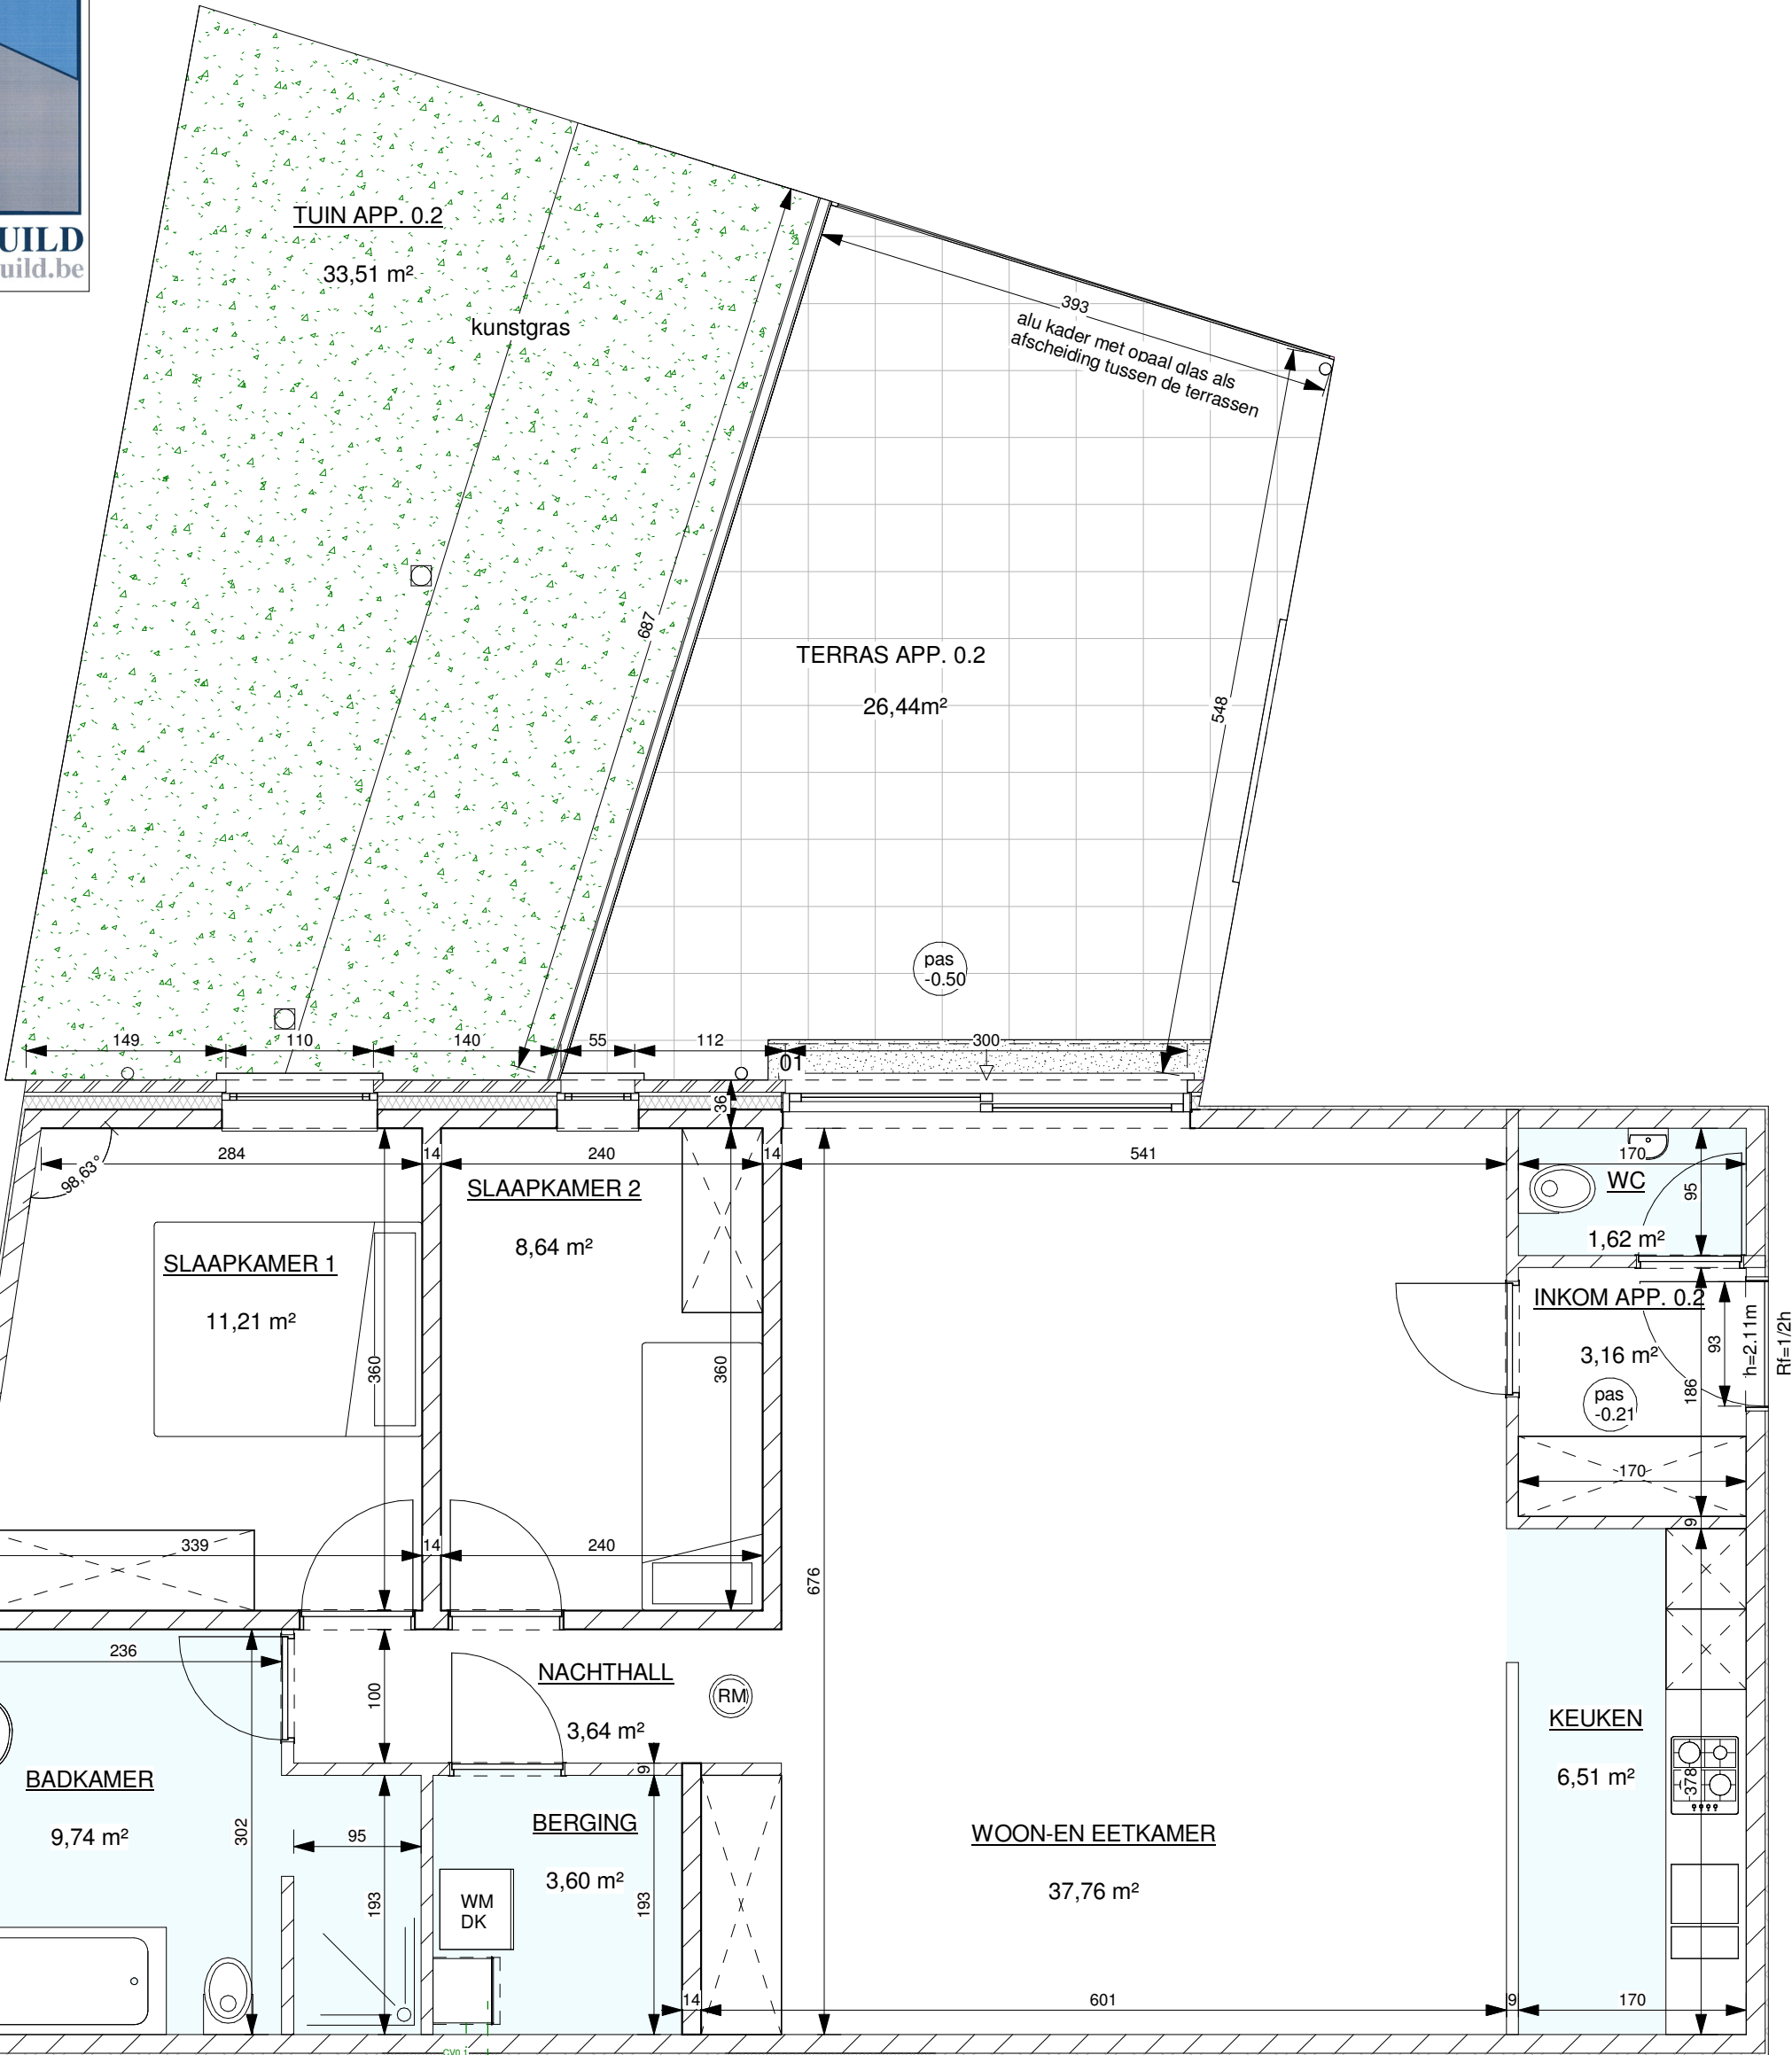

ARCHITECT

Architectenbureau
Stefaan Vets bvba
Kettelheide 3
2980 Halle-Zoersel
T 03 384 25 58

Opp.: 97,96 m²
Terras: 26,44 m²
Tuin: 33,51 m²

App. 0.2
schaal 1 : 50