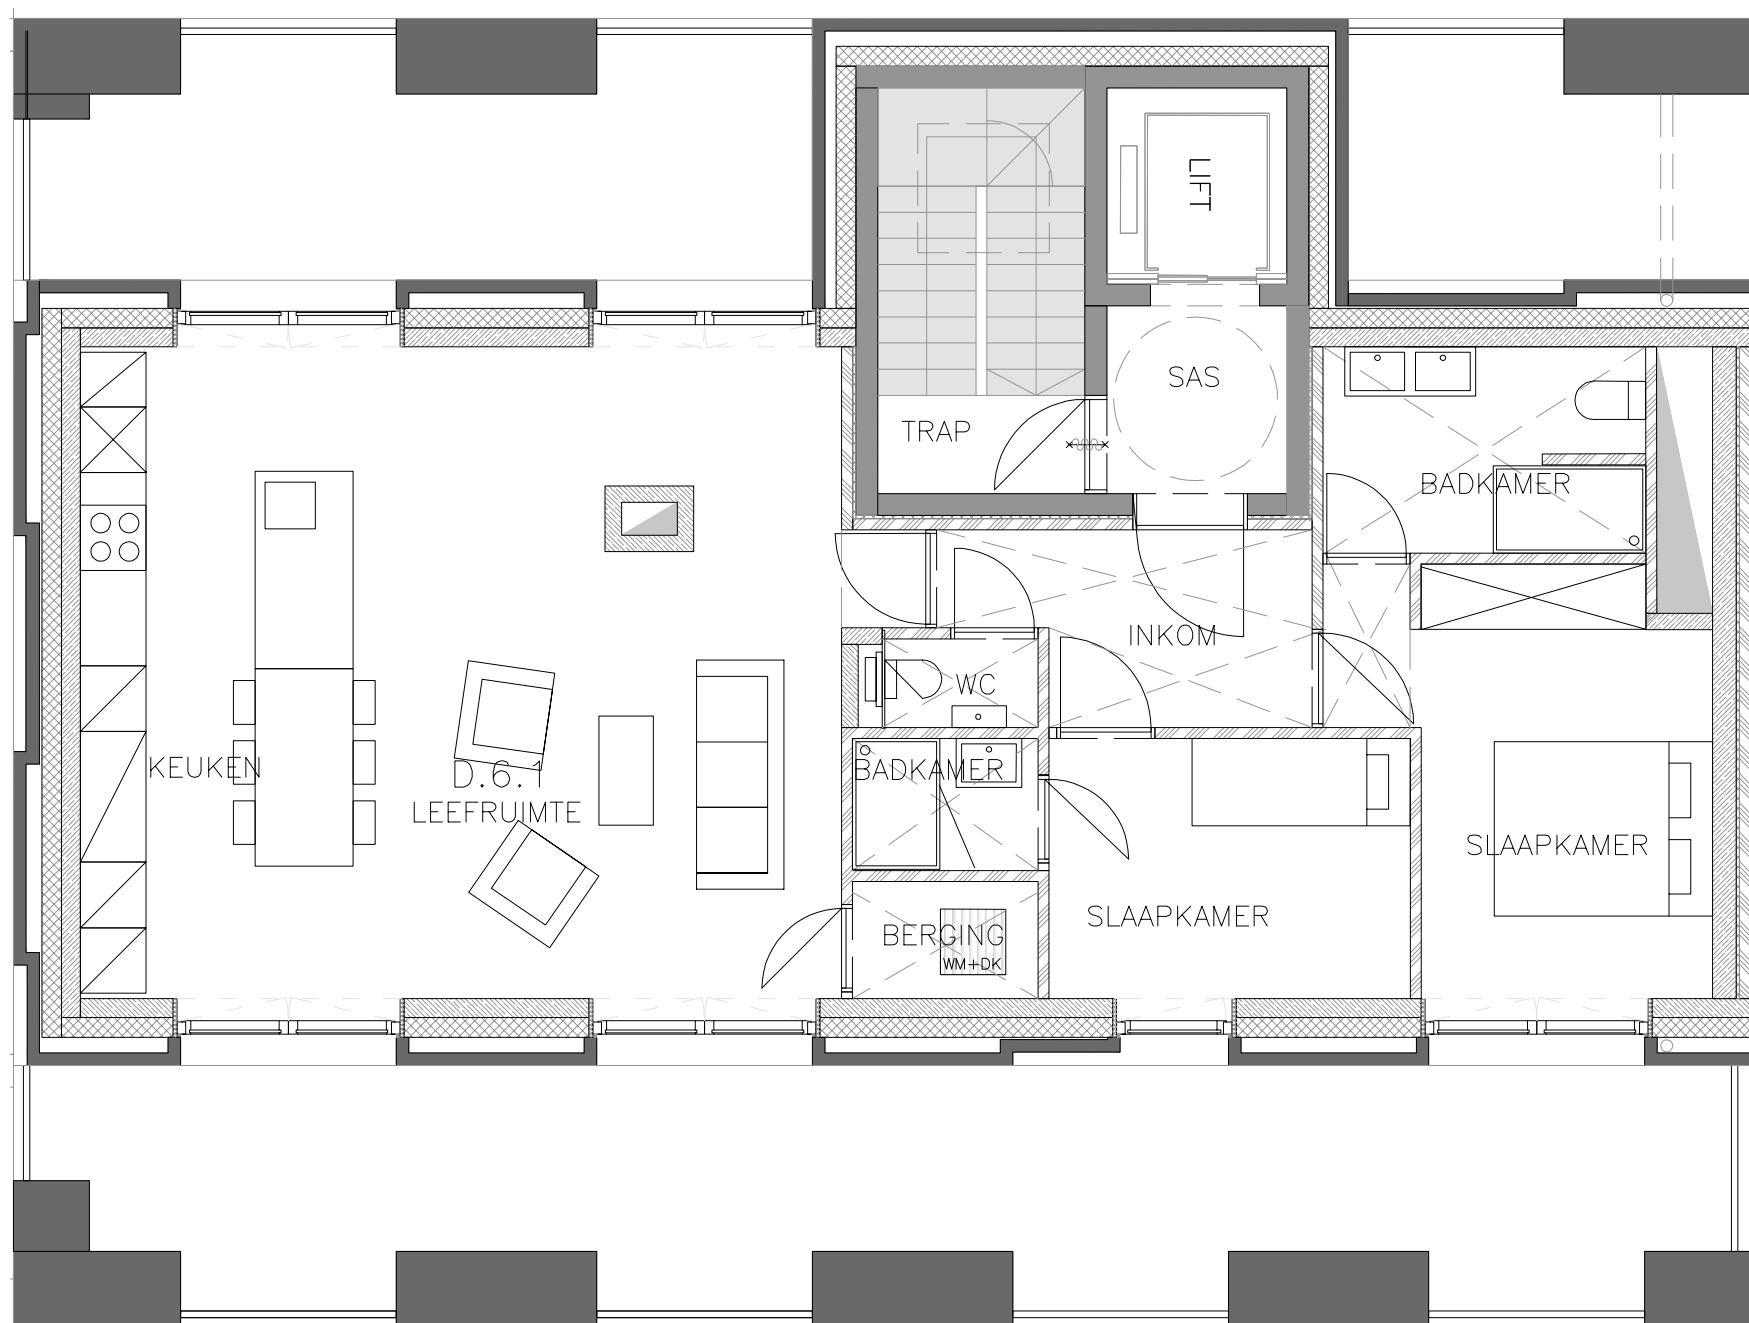

KAAI37

by Architecten De Vylder Vinck Taillieu

D.6.1

INDIESTRAAT 69 601
2000 ANTWERPEN

VERDIEPING 6
KAMERS 2

APPARTEMENT 104 m² Bruto
TERRAS 56 m² Bruto
TOTAAL 160 m² Bruto